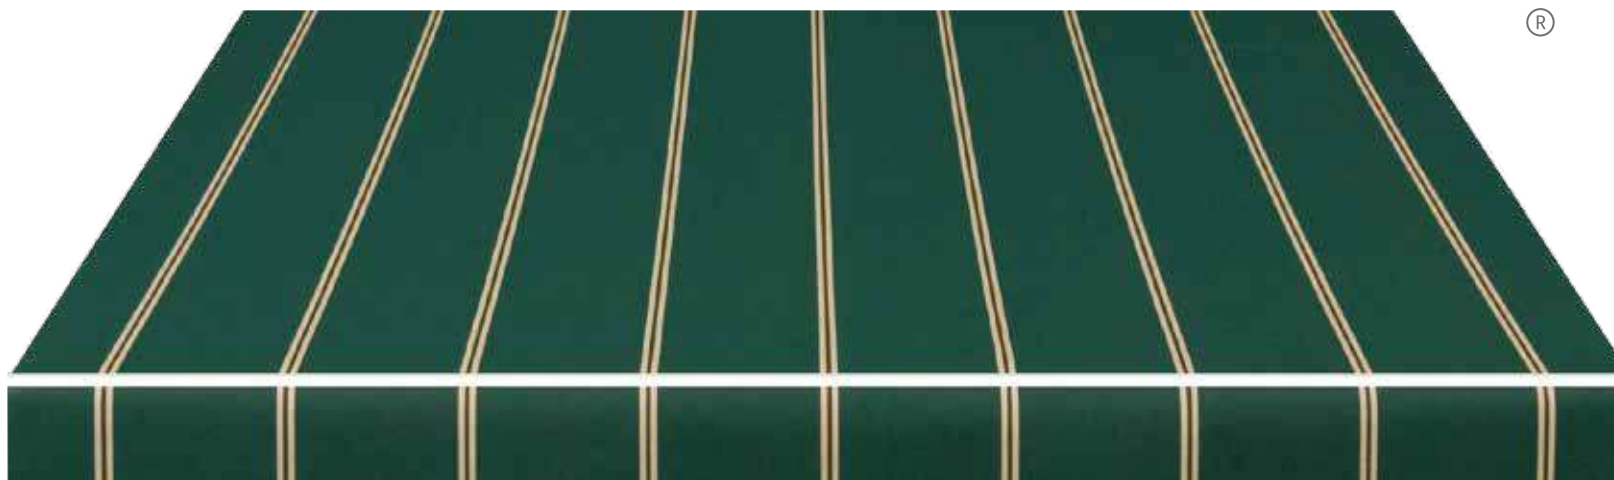

## 2807 ACUARIO

Width / Ancho: 120 cm

Rapport: 30 cm

UV Protection: 60

**masacril®**  
EXCLUSIVA FIBRA ACRILICA - EXCLUSIVE ACRYLIC FIBER

## 2816 ESTOCOLMO

Width / Ancho: **120 cm**

Rapport: 30 cm

UV Protection: 80

**masacril®**  
EXCLUSIVA FIBRA AGRÍCOLA - EXCLUSIVE AGRIC FIBER