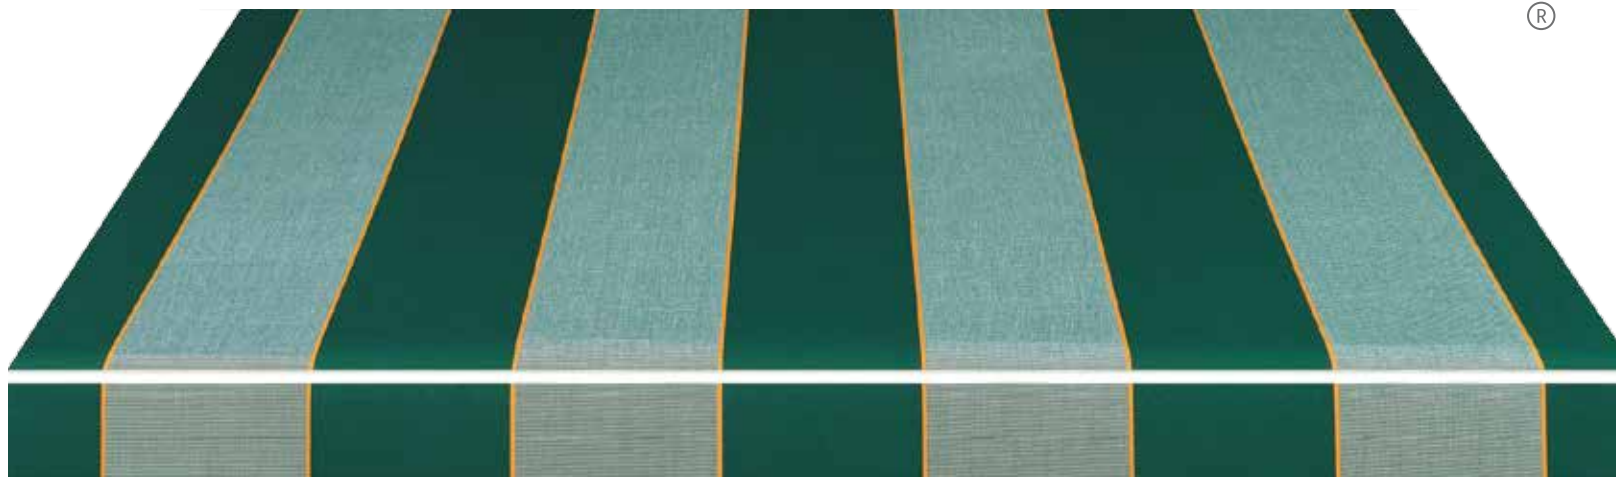

## 2012 ANETO

Width / Ancho: **120 cm**

Rapport: 24 cm

UV Protection: 60

**masacril®**  
EXCLUSIVA FIBRA ACRILOCA - EXCLUSIVE ACRYLIC FIBER

## 2061 CANADA

Width / Ancho: 120 cm

Rapport: 30 cm

UV Protection: 80

## 2191 ORLANDO

Width / Ancho: **120 cm**

Rapport: 30 cm

UV Protection: 60

## 2581 ITACA

Width / Ancho: **120 cm**

Rapport: 24 cm

UV Protection: 60

**masacril®**  
EXCLUSIVA FIBRA ACRILICA - EXCLUSIVE ACRYLIC FIBER