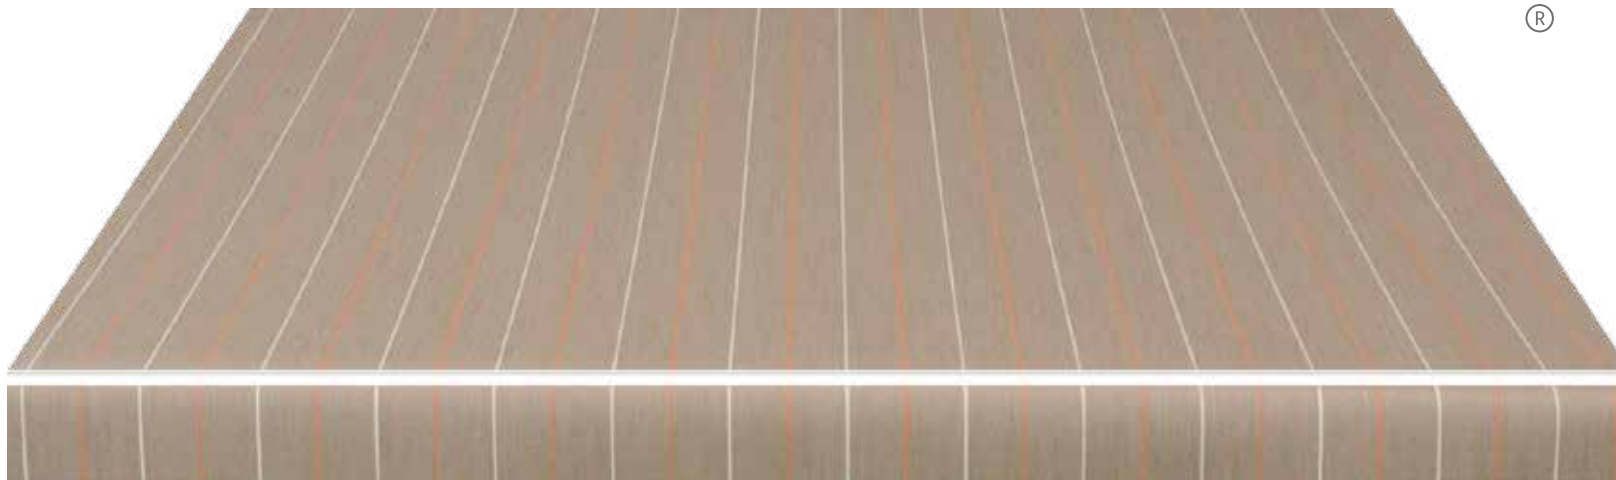

2822 LONDRES

Width / Ancho: **120 cm**

Rapport: 8 cm

UV Protection: 60

masacril®
EXCLUSIVA FIBRA CORECA - EXCLUSIVELY COREC FIBER