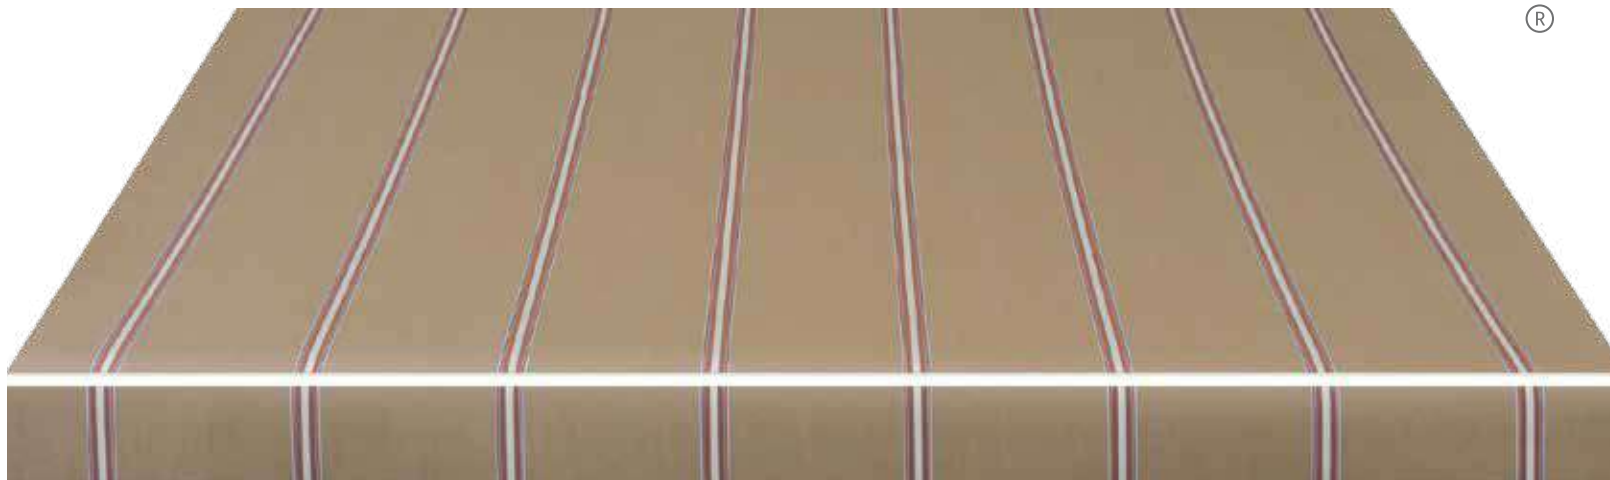

2790 PIRINEOS

Width / Ancho: **120 cm**

Rapport: 30 cm

UV Protection: 60