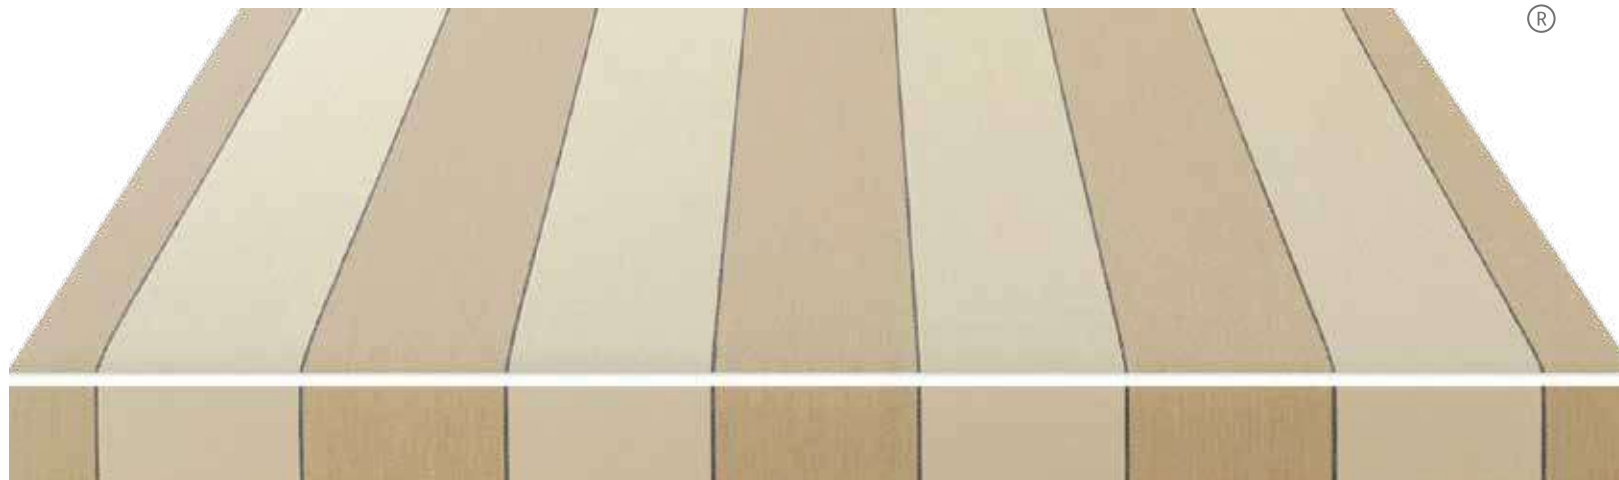

®

2201 PERU

Width / Ancho: **120 cm**

Rapport: 30 cm

UV Protection: 60

masacril®
EXCLUSIVAMENTE FIBRA ACILICA - EXCLUSIVE ACETIC FIBER

**FANTASY
SENSATIONS**

2220 SAHARA

Width / Ancho: **120 cm**

Rapport: 24 cm

UV Protection: 60

masacril®
EXCLUSIVA FIBRA ACRILOCA - EXCLUSIVE ACRYLIC FIBER

®

2238 TEXAS

Width / Ancho: **120 cm**

Rapport: 30 cm

UV Protection: 60

masacril®
EXCLUSIVA FIBRA ACÍLICA - EXCLUSIVELY ACETIC FIBRE

2568 MADEIRA

Width / Ancho: **120 cm**

Rapport: 24 cm

UV Protection: 60

masacril®
EXCLUSIVA FIBRA ACILICA - ESTABILIZADA ACQUA FREDDA