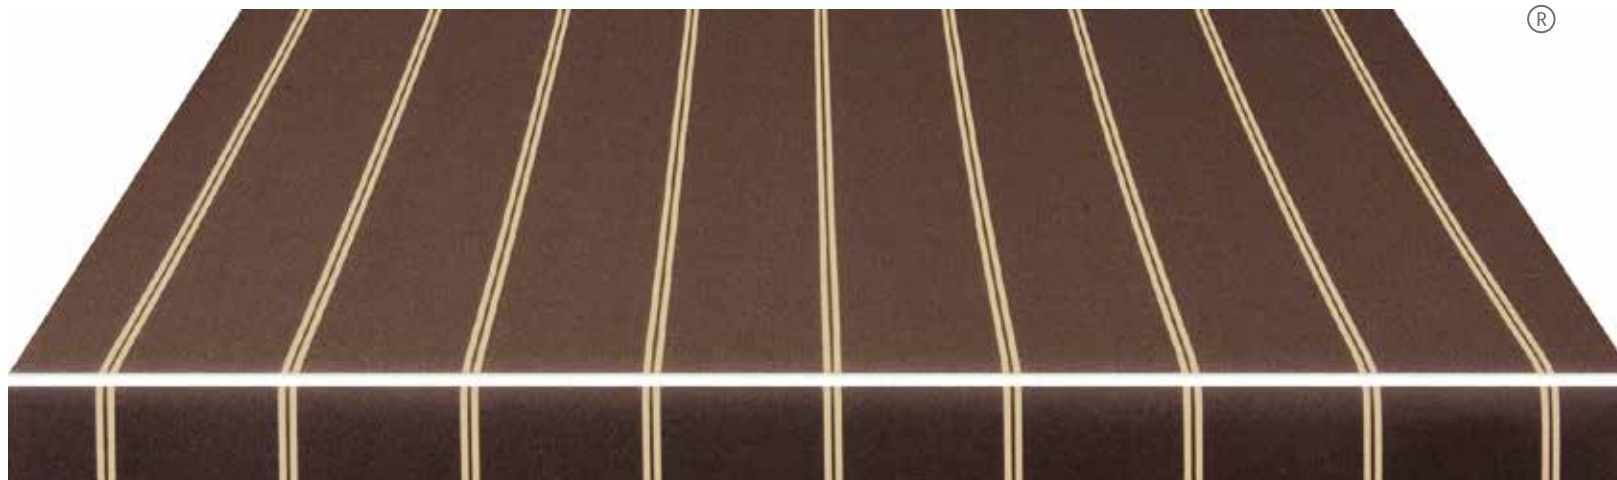

Rapport: 30 cm

UV Protection: 60

masacril®
EXCLUSIVO PARA ASPIRACI3N - EXCLUSIVELY ASPIRE FREE

2809 LIBRA

Width / Ancho: **120 cm**

Rapport: 30 cm

UV Protection: 60

masacril®
EXCLUSIVA FIBRA AZÚCARA - EXCLUSIVE AZUCAR FIBER